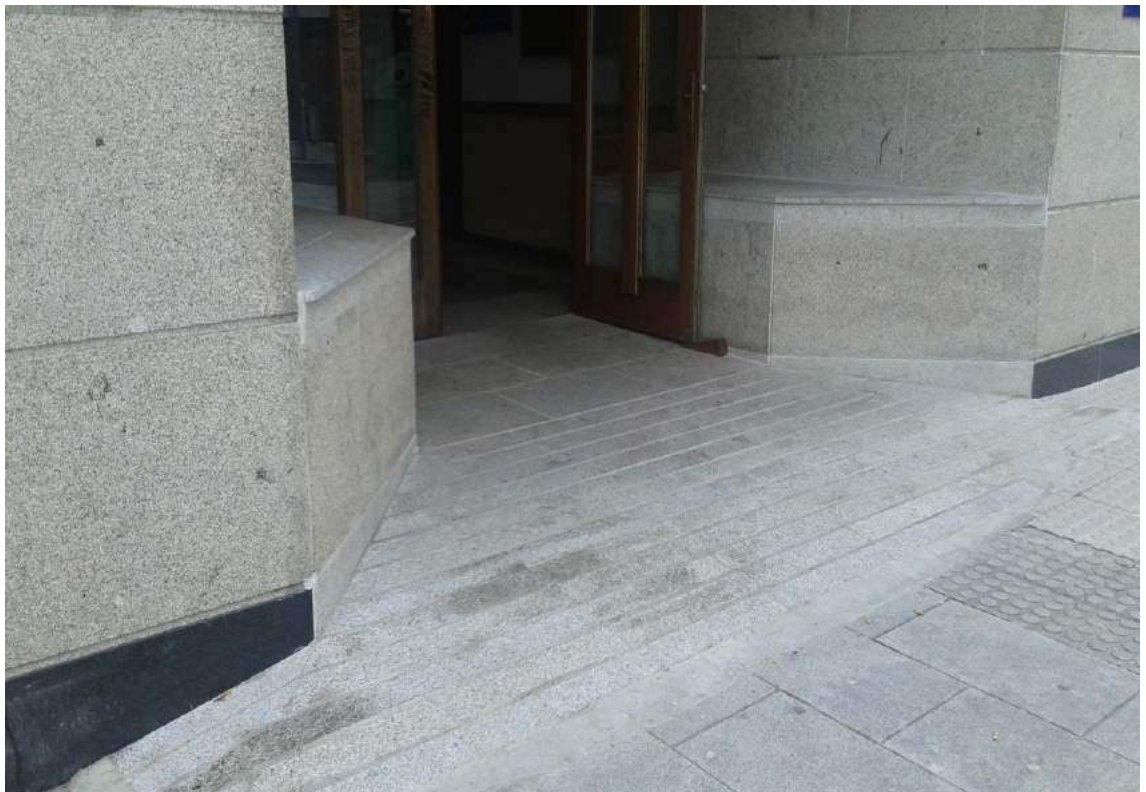

OBRADOIRO DE EMPREGO

“BARCALA-DUBRA II”

Anexo fotografías (antes e despois da obra)

Reparación beirarrúas Bembibre, Rial e Portomouro

**Reforma interior e mellora da fachada da casa escola de Coucieiro-
Val do Dubra**

Formigonado rúa Parque do Coto.- Negreira

Formigonado na parte traseira do pavillón de Pedra Mámoa.-

Negreira

Reforma interior na escola unitaria de Aro.- Negreira

Mellora da fachada do Instituto Vello.- Negreira

Renovación beirarrúas núcleo urbán Ceilán- Monte.- A Baña