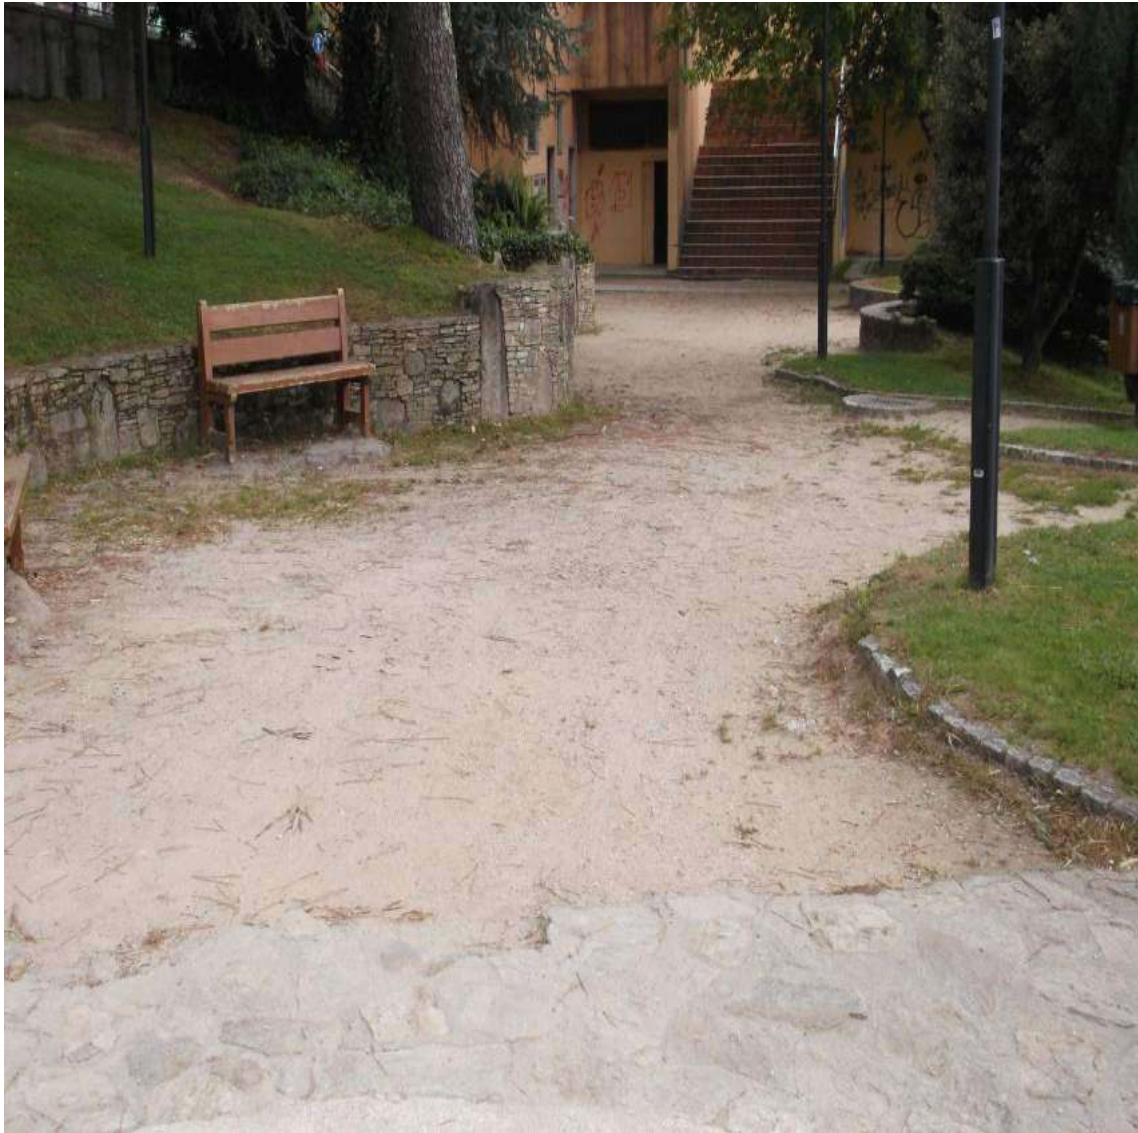

OBRADOIRO DE EMPREGO

“BARCALA-DUBRA II”

Anexo fotografías (antes e despois da obra)

Reparación beirarrúas Bembibre, Rial e Portomouro

**Reforma interior e mellora da fachada da casa escola de Coucieiro-
Val do Dubra**

Formigonado rúa Parque do Coto.- Negreira

Formigonado na parte traseira do pavillón de Pedra Mámoa.-

Negreira

Reforma interior na escola unitaria de Aro.- Negreira

Mellora da fachada do Instituto Vello.- Negreira

Renovación beirarrúas núcleo urbán Ceilán- Monte.- A Baña